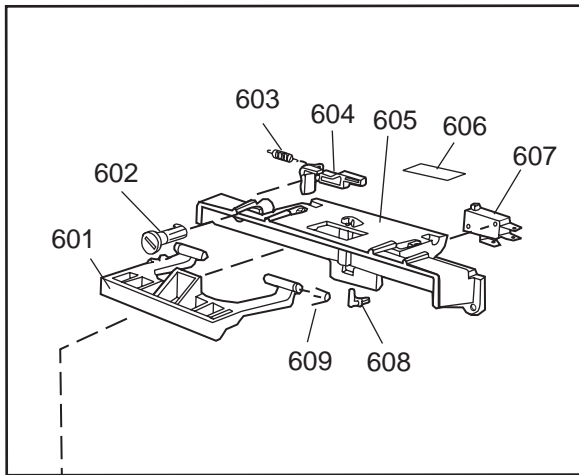

Datum
2003-03-24
Date

PANEL

CONTROL PANEL AND RELATED PARTS

Control panel and related parts

ASKO, D1876 US - Black Bi (DW954)

Pos	Spare part No.	Description	Qty	Comment
601	8057541-33	Door Handle, Black DW 05/06	1 Pcs	
602	8057545	Rotary catch, child safety '	1 Pcs	
603	8057546	SPRING, SafetyCatch 05/06 DW	1 Pcs	
604	8057544	Arm, SafetyCatch 05/06 DW	1 Pcs	
605	8057539	Bracket 4 Switch/Handle 05/0	1 Pcs	
605-a	8902085	Screw 20T for Plastic	2 Pcs	
606	8071098	Cover for Micro Switch	1 Pcs	
607	8055473	Door Switch - DW 05/06	1 Pcs	
608	8057542	Actuator, Doorswitch 05/06 D	1 Pcs	
609	8007078	Spring 02 Handle, DW	1 Pcs	
612	8073408-33	Decor Insert	1 Pcs	
614	8057538-69	Cover Main Switch Black 05'	1 Pcs	
614	8071680-69	Control Panel 05/06 DW	1 Pcs	
621	8060076	Cover, protective 05	1 Pcs	
622	8801201	Board, DW 05/06 (Not FI/Cust	1 Pcs	
622-a	8902053	Screw	2 Pcs	
623	8059767	Thermistor 05/06 DW	1 Pcs	
624	8059861	BASIC HARNESS DOOR DW95E	1 Pcs	
624	8059865	Basic Harness	1 Pcs	
624	8073452	Cable D1876	1 Pcs	
690	8075564	INSTR. D/WASHER USA DW95 ENG	1 Pcs	
690	8075565	INSTR. D/WASHER USA DW95 FR	1 Pcs	
690	8075566	INSTR. D/WASHER USA DW95 ES	1 Pcs	
690	8073096	INSTR. GENERAL D/WASHER USA	1 Pcs