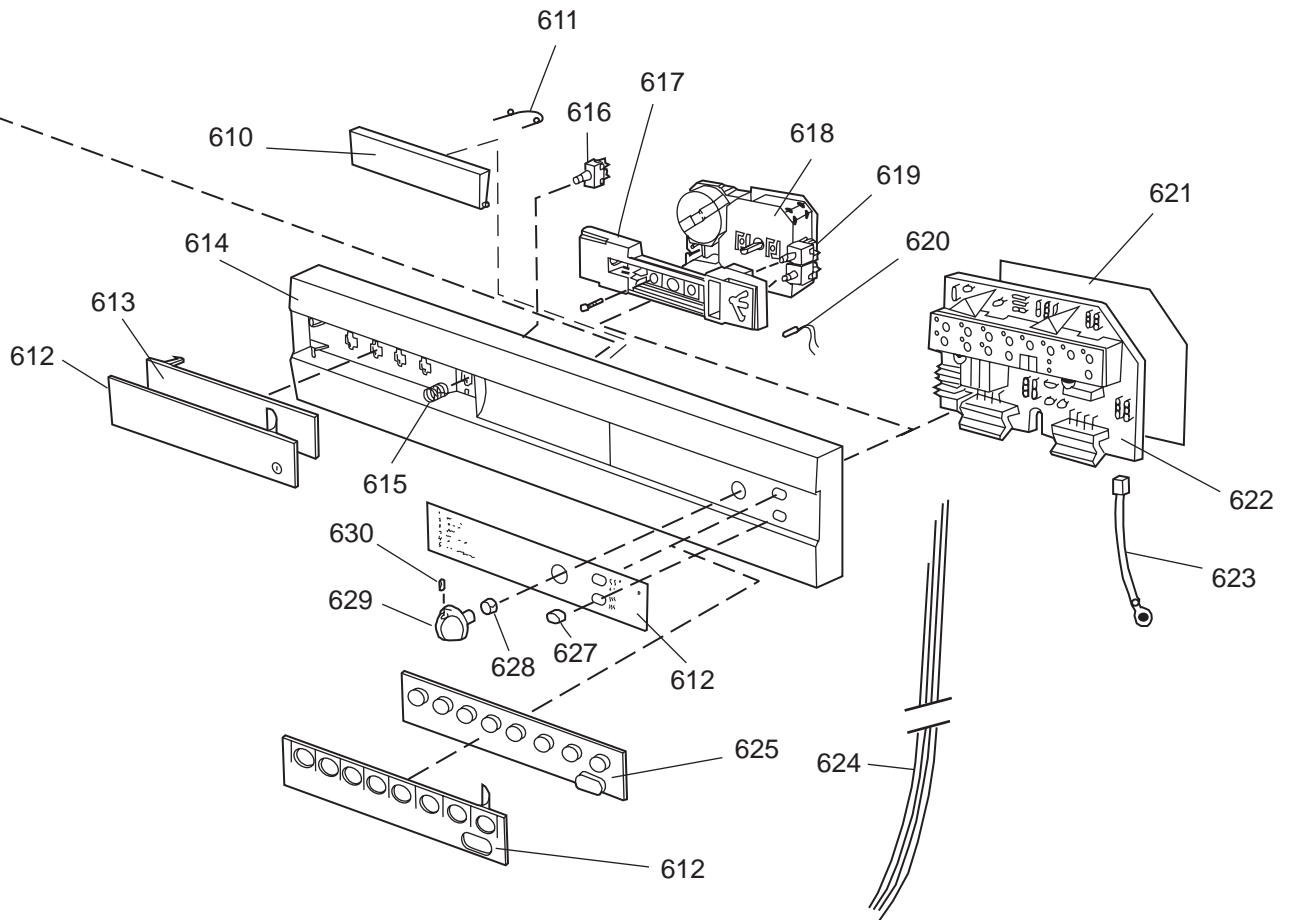

Datum
2003-03-24
Date

PANEL

CONTROL PANEL AND RELATED PARTS

Control panel and related parts

ASKO, D1876 US - Black Bi (DW954)

Pos	Spare part No.	Description	Qty	Comment
601	8057541-33	Door Handle, Black DW 05/06	1 Pcs	
602	8057545	Rotary catch, child safety '	1 Pcs	
603	8057546	SPRING, SafetyCatch 05/06 DW	1 Pcs	
604	8057544	Arm, SafetyCatch 05/06 DW	1 Pcs	
605	8057539	Bracket 4 Switch/Handle 05/0	1 Pcs	
605-a	8902085	Screw 20T for Plastic	2 Pcs	
606	8071098	Cover for Micro Switch	1 Pcs	
607	8055473	Door Switch - DW 05/06	1 Pcs	
608	8057542	Actuator, Doorswitch 05/06 D	1 Pcs	
609	8007078	Spring 02 Handle, DW	1 Pcs	
612	8073408-33	Decor Insert	1 Pcs	
614	8057538-69	Cover Main Switch Black 05'	1 Pcs	
614	8071680-69	Control Panel 05/06 DW	1 Pcs	
621	8060076	Cover, protective 05	1 Pcs	
622	8801201	Board, DW 05/06 (Not FI/Cust	1 Pcs	
622-a	8902053	Screw	2 Pcs	
623	8059767	Thermistor 05/06 DW	1 Pcs	
624	8059861	BASIC HARNESS DOOR DW95E	1 Pcs	
624	8059865	Basic Harness	1 Pcs	
624	8073452	Cable D1876	1 Pcs	
690	8075564	INSTR. D/WASHER USA DW95 ENG	1 Pcs	
690	8075565	INSTR. D/WASHER USA DW95 FR	1 Pcs	
690	8075566	INSTR. D/WASHER USA DW95 ES	1 Pcs	
690	8073096	INSTR. GENERAL D/WASHER USA	1 Pcs