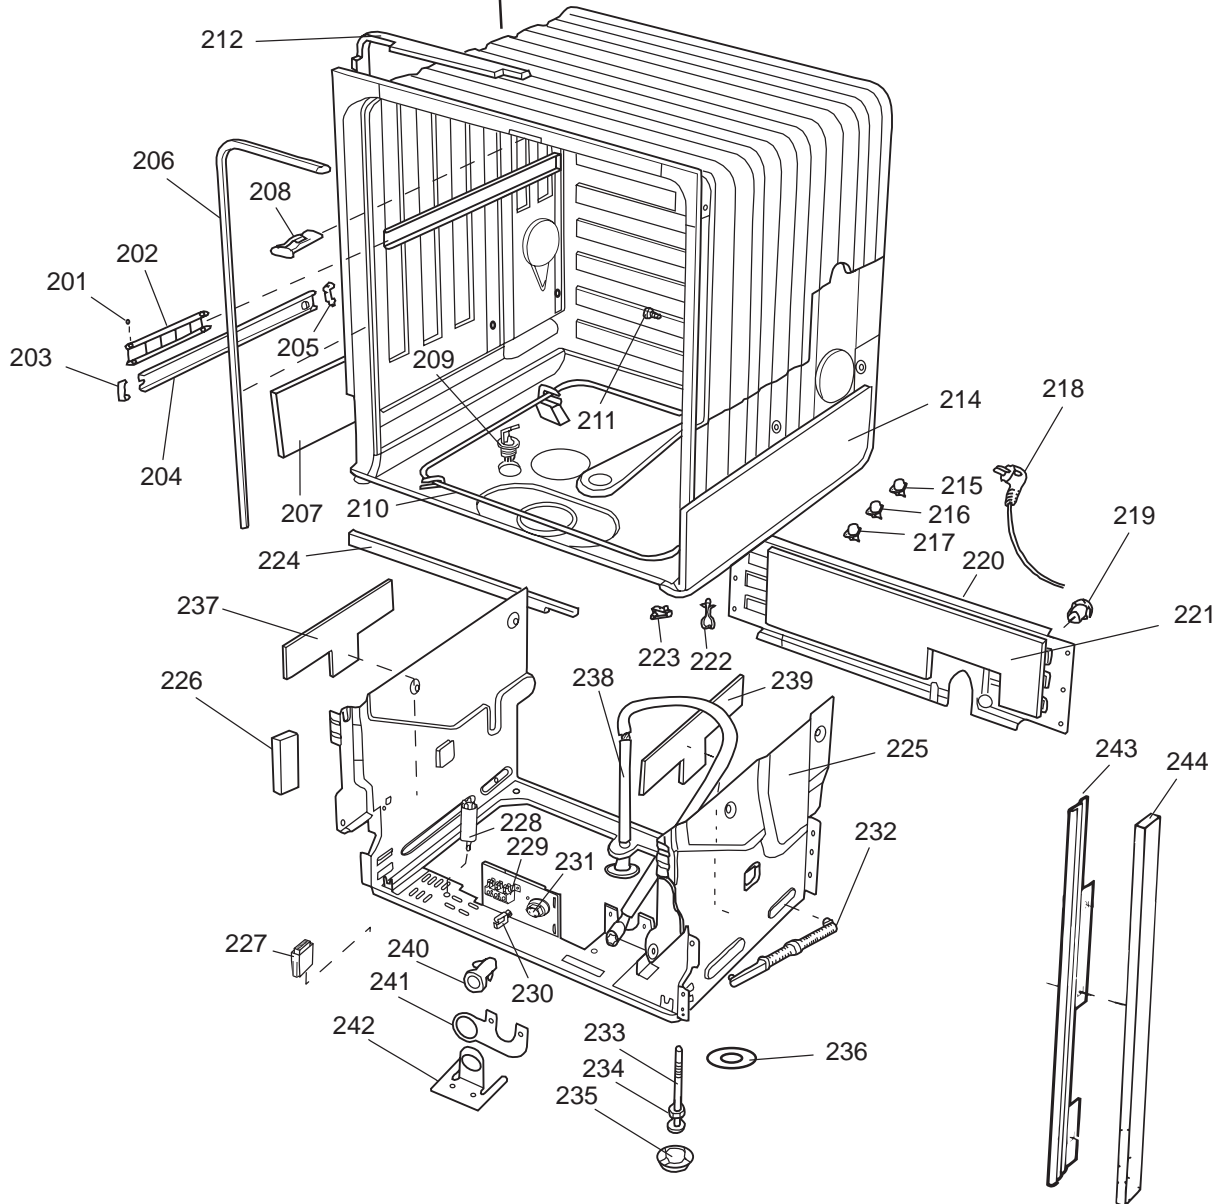

Datum

2003-03-24

Date

BEHÅLLARE

CONTAINER AND RELATED PARTS

Container and related parts

ASKO, D1876 US - Black Bi (DW954)

Pos	Spare part No.	Description	Qty	Comment
201	8057977	Bearing Upper Rail 05/06 DW	8 Pcs	
202	8058638-77	Ball Holder, Upper Rail DW	2 Pcs	
203	8057979-77	Rack Stop Grey 05/06 DW	2 Pcs	
204	8057052	Guide Rail '05 '06 DW	2 Pcs	
205	8057978-77	Rail Stop - Back Grey 05/06	2 Pcs	
206	8057489	Tub Seal 05/06 DW	1 Pcs	
208	8801098	Lock Catch Kit 05'06 D/W	1 Pcs	
210	8002370	Protective Collar	2 Pcs	
210	8057077	Heating Element DW 05/06 140	1 Pcs	
211	8901110	Screw w/O-Ring DW 05/06 25-T	4 Pcs	
212	8070613	Sealing Strip Casing	1 Pcs	
216	8002579	T-Stat 05/06 DW Overheat	1 Pcs	
218	8074043	Power supply cord	1 Pcs	
220	8057527	Rear plate cover	1 Pcs	
220-a	8902357	Screw	5 Pcs	
222	8070142	Cable holder, rear 05	1 Pcs	
223	8058495	Cable holder, door 05	1 Pcs	
225	8074566	Bottom Outer	1 Pcs	If equip with 3-feet
225	8057523	Bottom and Side support '05	1 Pcs	
228	8058558	RFI 05/06 WM	1 Pcs	
229	8050251	Terminal Block DW All	1 Pcs	
229-a	8900357	Screw, terminal block	1 Pcs	
230	8059991	Cable holder, supply line 05	1 Pcs	
231	8006948	Grommet	1 Pcs	
232	8058491-77	Door Spring 05/06 for 0-7 lb	2 Pcs	
233	8057062	Subs to 8074877	4 Pcs	
233	8074877	Foot	2 Pcs	
234	8901156	Nut, Levelling Legs	4 Pcs	
235	8051957	Slide, foot 02 DW	3 Pcs	
236	8072119	Washer	2 Pcs	
238	8073647	Foot Adjustable from Front C	1 Pcs	
241	8060255	No longer Avail. po# 8008- H	1 Pcs	
242	8070495	Inlet Valve Mount	1 Pcs	
242-a	8900327	Screw 20 Torx, Self Tapping	2 Pcs	
243	8059761-29	Filler Strip - Left DW - Bla	1 Pcs	
243	8059762-29	Filler Strip, Right 05/06 DW	1 Pcs	
243-a	8900646	Screw 20 Torx SS	4 Pcs	
244	8070614	Insulation,fill strip 05&06	2 Pcs