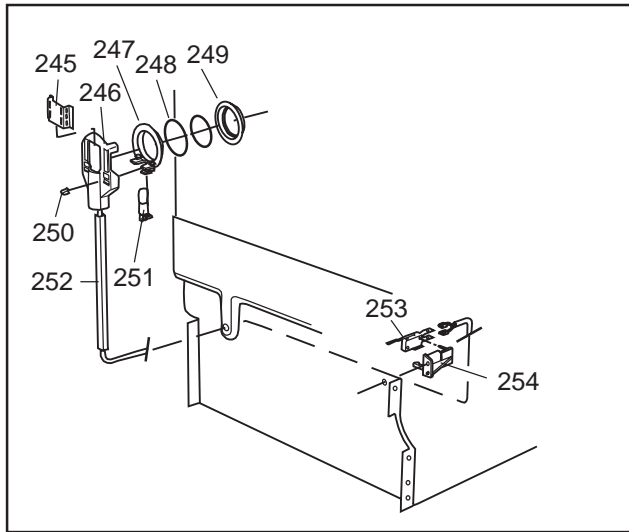

Datum

2003-03-24

Date

BEHÅLLARE

CONTAINER AND RELATED PARTS

Container and related parts

ASKO, D1876 US - Black Bi (DW954)

Pos	Spare part No.	Description	Qty	Comment
201	8057977	Bearing Upper Rail 05/06 DW	8 Pcs	
202	8058638-77	Ball Holder, Upper Rail DW	2 Pcs	
203	8057979-77	Rack Stop Grey 05/06 DW	2 Pcs	
204	8057052	Guide Rail '05 '06 DW	2 Pcs	
205	8057978-77	Rail Stop - Back Grey 05/06	2 Pcs	
206	8057489	Tub Seal 05/06 DW	1 Pcs	
208	8801098	Lock Catch Kit 05'06 D/W	1 Pcs	
210	8002370	Protective Collar	2 Pcs	
210	8057077	Heating Element DW 05/06 140	1 Pcs	
211	8901110	Screw w/O-Ring DW 05/06 25-T	4 Pcs	
212	8070613	Sealing Strip Casing	1 Pcs	
216	8002579	T-Stat 05/06 DW Overheat	1 Pcs	
218	8074043	Power supply cord	1 Pcs	
220	8057527	Rear plate cover	1 Pcs	
220-a	8902357	Screw	5 Pcs	
222	8070142	Cable holder, rear 05	1 Pcs	
223	8058495	Cable holder, door 05	1 Pcs	
225	8074566	Bottom Outer	1 Pcs	If equip with 3-feet
225	8057523	Bottom and Side support '05	1 Pcs	
228	8058558	RFI 05/06 WM	1 Pcs	
229	8050251	Terminal Block DW All	1 Pcs	
229-a	8900357	Screw, terminal block	1 Pcs	
230	8059991	Cable holder, supply line 05	1 Pcs	
231	8006948	Grommet	1 Pcs	
232	8058491-77	Door Spring 05/06 for 0-7 lb	2 Pcs	
233	8057062	Subs to 8074877	4 Pcs	
233	8074877	Foot	2 Pcs	
234	8901156	Nut, Levelling Legs	4 Pcs	
235	8051957	Slide, foot 02 DW	3 Pcs	
236	8072119	Washer	2 Pcs	
238	8073647	Foot Adjustable from Front C	1 Pcs	
241	8060255	No longer Avail. po# 8008- H	1 Pcs	
242	8070495	Inlet Valve Mount	1 Pcs	
242-a	8900327	Screw 20 Torx, Self Tapping	2 Pcs	
243	8059761-29	Filler Strip - Left DW - Bla	1 Pcs	
243	8059762-29	Filler Strip, Right 05/06 DW	1 Pcs	
243-a	8900646	Screw 20 Torx SS	4 Pcs	
244	8070614	Insulation,fill strip 05&06	2 Pcs